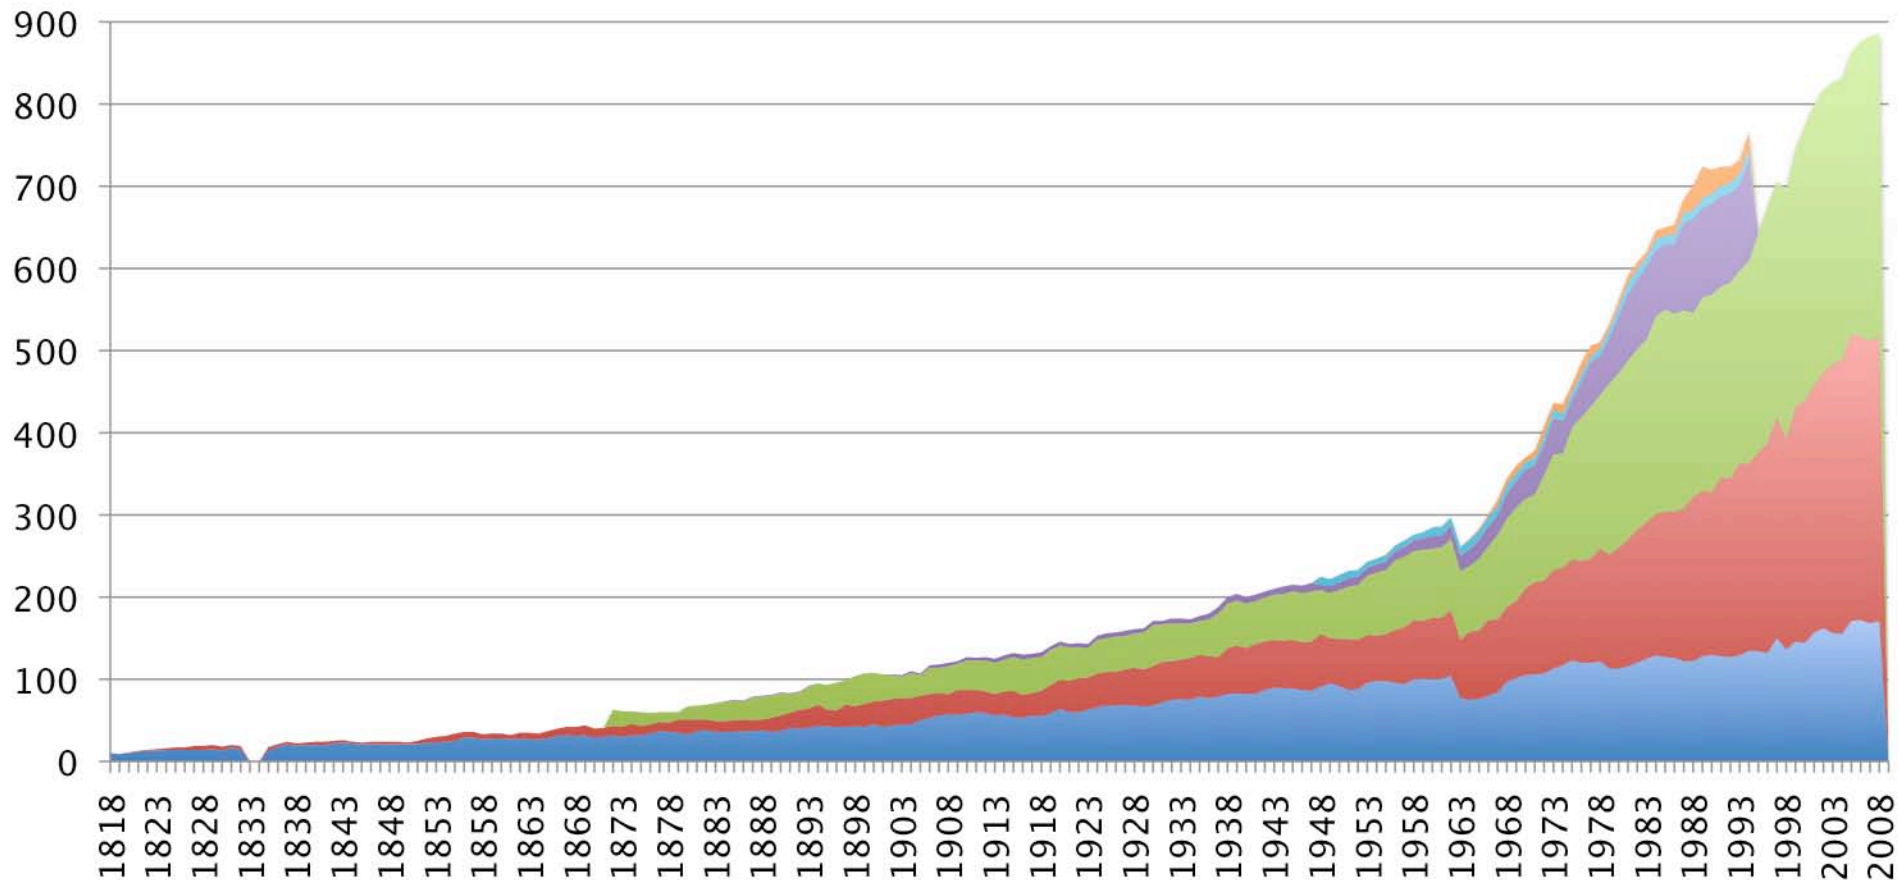

Universität Basel 1460 – 2010

Diagramme Lehrkörper
«1833 und 1851: Abbau, Umbau, Ausbauschub»

Quellen

1818–1872: Verzeichnis der Behörden und Beamten des Kantons Basel–Stadt

1873–1963: Personalverzeichnis der Universität Basel

1963–1991: Dozenten- und Vorlesungsverzeichnis der Universität Basel

1991–1995: Vorlesungsverzeichnis der Universität Basel

1996–2008: Jahresberichte der Universität Basel

Dozierende aller Fakultäten nach Status, absolut (1818–2008)

oP (ab 1963 ohne Emeritierte)

PD (ab 1988 teils ohne Emeritierte)

EhrendozentIn

aoP (ab 1963 o. Em.; ab 1996 inkl. Titularprof.)

LektorIn

GastdozentIn

Professoren aller Fakultäten nach Status, absolut (1818–1866)

Ordentliche Professoren der einzelnen Fakultäten, absolut (1818-1866)