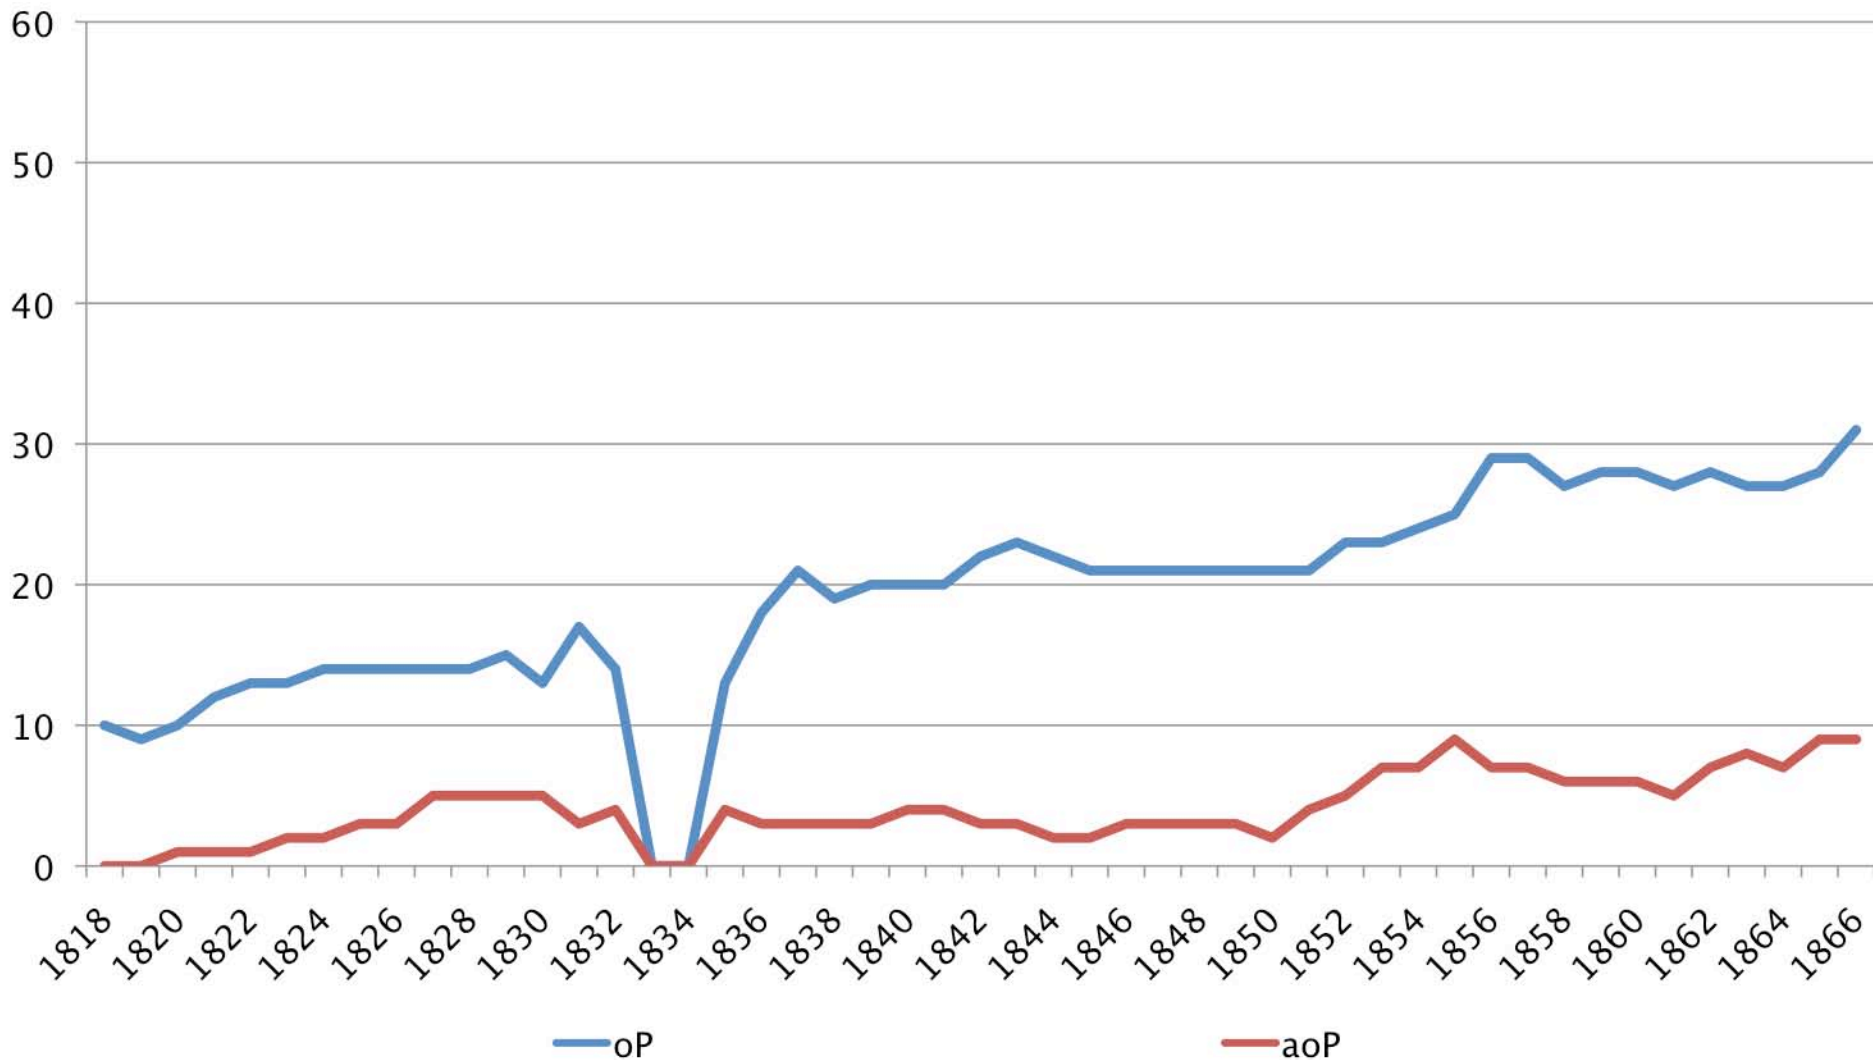

1963–1991: Dozenten- und Vorlesungsverzeichnis der Universität Basel

1991–1995: Vorlesungsverzeichnis der Universität Basel

1996–2008: Jahresberichte der Universität Basel

Dozierende aller Fakultäten nach Status, absolut (1818–2008)

oP (ab 1963 ohne Emeritierte)

PD (ab 1988 teils ohne Emeritierte)

EhrendozentIn

aoP (ab 1963 o. Em.; ab 1996 inkl. Titularprof.)

LektorIn

GastdozentIn

Professoren aller Fakultäten nach Status, absolut (1818–1866)

Ordentliche Professoren der einzelnen Fakultäten, absolut (1818-1866)